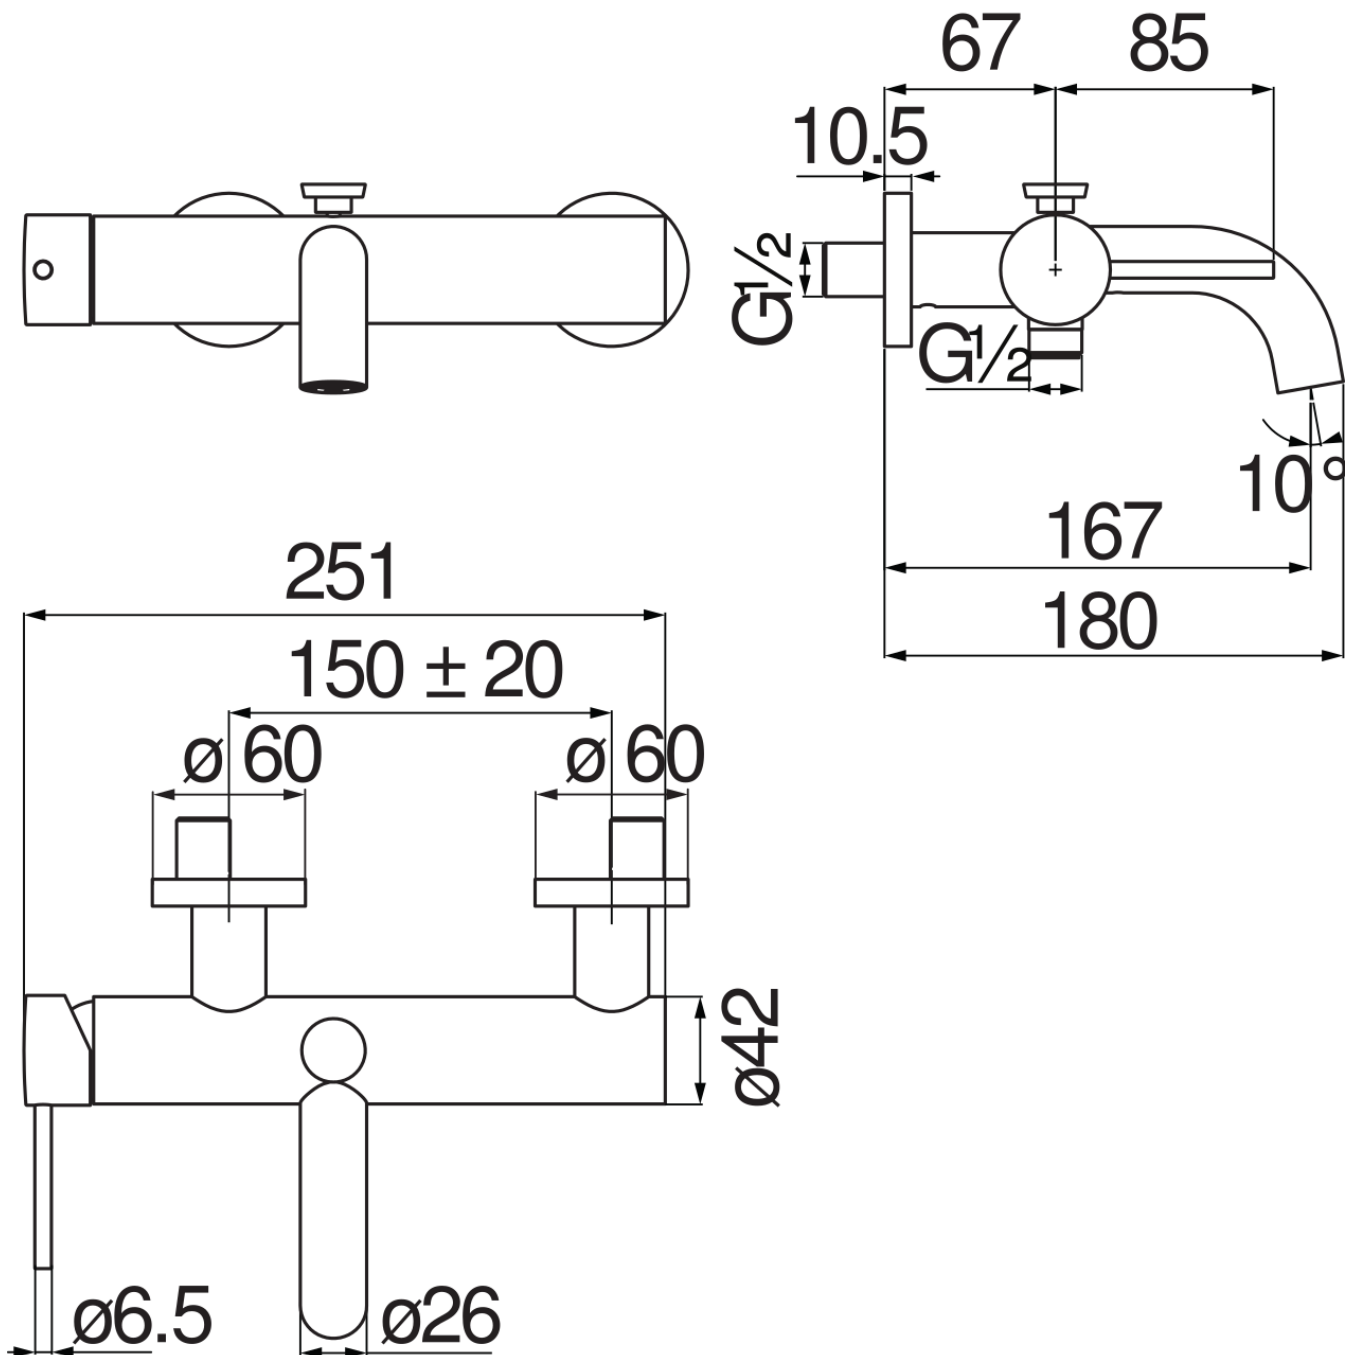

SPECIFICHE

Monocomando esterno

Moon drop PVD

Aeratore anticalcare M 24 x 1

Deviatore con ritorno automatico

Uscita ø 1/2"

Limitatore di portata con freno al 50%

Imballo: 37,1 x 23,7 x 11 cm / 0,009671 m³

DIAGRAMMA DI PORTATA: ACQUA CALDA/FREDDA

DIAGRAMMA DI PORTATA: ACQUA MISCELATA