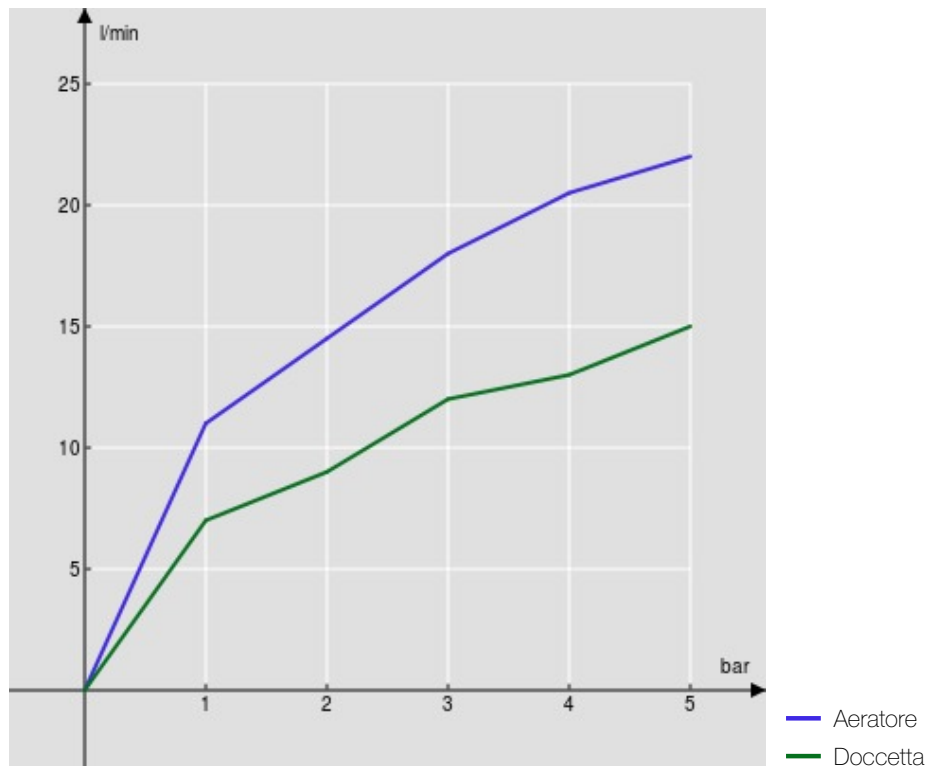

SPECIFICHE

Monocomando esterno

Moon drop PVD

Aeratore anticalcare M 24 x 1

Deviatore con ritorno automatico

Uscita ø 1/2"

Limitatore di portata con freno al 50%

Imballo: 37,1 x 23,7 x 11 cm / 0,009671 m³

DIAGRAMMA DI PORTATA: ACQUA CALDA/FREDDA

DIAGRAMMA DI PORTATA: ACQUA MISCELATA